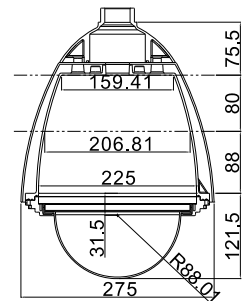

## 產品尺寸

外部尺寸圖

外部尺寸圖

內部尺寸圖

網路攝影機 & 快球安裝方式

網路攝影機 & 快球安裝方式

C701 連接板

固定式攝影機安裝方式

C603 Metal Parts

Unit Weight:  
7.6 kg

Package Weight:  
10.3 kg

Package Dimensions ( B x H x L ):  
53 x 38 x 32 cm

本公司保留產品功能及外觀更新之權利，恕不另行通知。