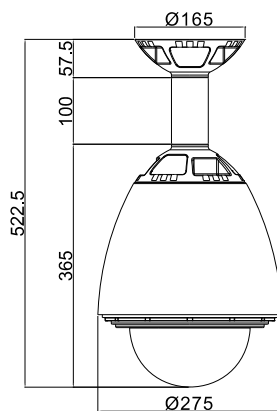

## 相關產品

VT-9009N 壁掛支架	VT-9007 外 90° 支架
VT-9010 變壓器盒	C701 連接板
VT-9006 倒吊支架	C603 連接板
VT-9002 柱式支架	

## 產品尺寸

外部尺寸圖

外部尺寸圖

內部尺寸圖

網路攝影機 & 快球安裝方式

網路攝影機 & 快球安裝方式

C701 連接板

固定式攝影機安裝方式

C603 Metal Parts

Unit Weight:  
7.6 kg

Package Weight:  
10.3 kg

Package Dimensions ( B x H x L ):  
53 x 38 x 32 cm

本公司保留產品功能及外觀更新之權利，恕不另行通知。