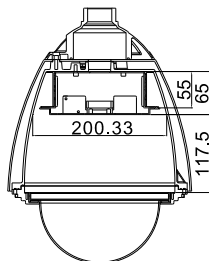

## 產品尺寸

外部尺寸圖

外部尺寸圖

內部尺寸圖

網路攝影機 & 快球安裝方式

網路攝影機 & 快球安裝方式

C701 連接板

固定式攝影機安裝方式

C603 Metal Parts

Unit Weight:  
7.6 kg

Package Weight:  
10.3 kg

Package Dimensions ( B x H x L ):  
53 x 38 x 32 cm

本公司保留產品功能及外觀更新之權利，恕不另行通知。