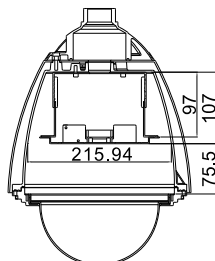

## 產品尺寸

外部尺寸圖

外部尺寸圖

內部尺寸圖

網路攝影機 & 快球安裝方式

網路攝影機 & 快球安裝方式

C701 連接板

固定式攝影機安裝方式

C603 Metal Parts

Unit Weight:  
7.6 kg

Package Weight:  
10.3 kg

Package Dimensions ( B x H x L ):  
53 x 38 x 32 cm

本公司保留產品功能及外觀更新之權利，恕不另行通知。