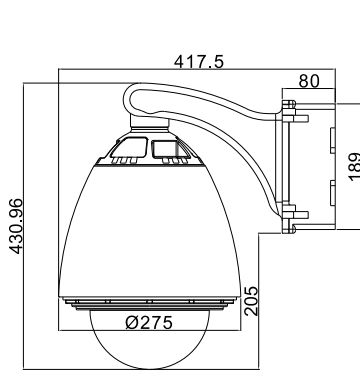

VT-27WN 充氣球型防護罩

相關產品

VT-9009N 壁掛支架	VT-9007 外 90° 支架
VT-9010 變壓器盒	C701 連接板
VT-9006 倒吊支架	C603 連接板
VT-9002 柱式支架	

產品尺寸

外部尺寸圖