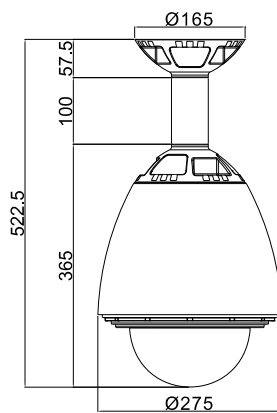

## 相關產品

VT-9009N 壁掛支架	VT-9007 外 90° 支架
VT-9010 變壓器盒	C701 連接板
VT-9006 倒吊支架	C603 連接板
VT-9002 柱式支架	

## 產品尺寸

外部尺寸圖

外部尺寸圖

內部尺寸圖

網路攝影機 & 快球安裝方式

網路攝影機 & 快球安裝方式

C701 連接板

固定式攝影機安裝方式

C603 Metal Parts

Unit Weight:  
7.6 kg

Package Weight:  
10.3 kg

Package Dimensions ( B x H x L ):  
53 x 38 x 32 cm

本公司保留產品功能及外觀更新之權利，恕不另行通知。