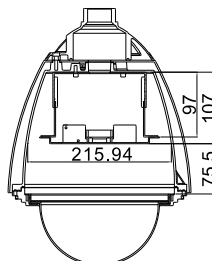

## 產品尺寸

外部尺寸圖

外部尺寸圖

內部尺寸圖

網路攝影機 & 快球安裝方式

網路攝影機 & 快球安裝方式

C701 連接板

固定式攝影機安裝方式

C603 Metal Parts

Unit Weight:  
7.6 kg

Package Weight:  
10.3 kg

Package Dimensions ( B x H x L ):  
53 x 38 x 32 cm

本公司保留產品功能及外觀更新之權利，恕不另行通知。