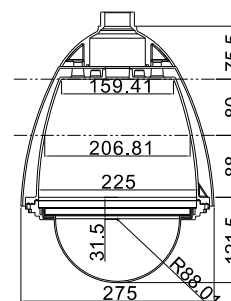

Fan Assisted Heater in 3A DC

本公司保留產品功能及外觀更新之權利，恕不另行通知。

VT-27W 球型防護罩

相關產品

VT-9009N 壁掛支架	VT-9007 外 90° 支架
VT-9010 變壓器盒	C701 連接板
VT-9006 倒吊支架	C603 連接板
VT-9002 柱式支架	

產品尺寸

外部尺寸圖

外部尺寸圖

內部尺寸圖

網路攝影機&快球安裝方式

網路攝影機&快球安裝方式

C701 連接板

固定式攝影機安裝方式

C603 Metal Parts

Unit Weight:
7.6 kg

Package Weight:
10.3 kg

Package Dimensions (B x H x L):
53 x 38 x 32 cm

本公司保留產品功能及外觀更新之權利，恕不另行通知。