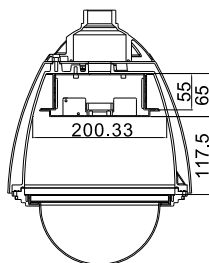

Fan Assisted Heater in 3A DC

本公司保留產品功能及外觀更新之權利，恕不另行通知。

VT-27W 球型防護罩

相關產品

VT-9009N 壁掛支架	VT-9007 外 90° 支架
VT-9010 變壓器盒	C701 連接板
VT-9006 倒吊支架	C603 連接板
VT-9002 柱式支架	

產品尺寸

外部尺寸圖

外部尺寸圖

內部尺寸圖

網路攝影機&快球安裝方式

網路攝影機&快球安裝方式

C701 連接板

固定式攝影機安裝方式

C603 Metal Parts

Unit Weight:
7.6 kg

Package Weight:
10.3 kg

Package Dimensions (B x H x L):
53 x 38 x 32 cm

本公司保留產品功能及外觀更新之權利，恕不另行通知。