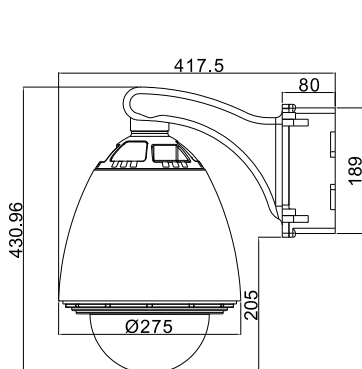

Fan Assisted Heater in 3A DC

本公司保留產品功能及外觀更新之權利，恕不另行通知。

VT-27W 球型防護罩

相關產品

VT-9009N 壁掛支架	VT-9007 外 90° 支架
VT-9010 變壓器盒	C701 連接板
VT-9006 倒吊支架	C603 連接板
VT-9002 柱式支架	

產品尺寸

外部尺寸圖

外部尺寸圖

內部尺寸圖

網路攝影機&快球安裝方式

網路攝影機&快球安裝方式

C701 連接板

固定式攝影機安裝方式

C603 Metal Parts

Unit Weight:
7.6 kg

Package Weight:
10.3 kg

Package Dimensions (B x H x L):
53 x 38 x 32 cm

本公司保留產品功能及外觀更新之權利，恕不另行通知。