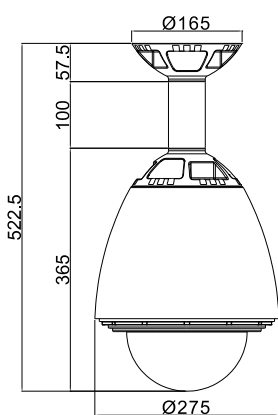

Fan Assisted Heater in 3A DC

本公司保留產品功能及外觀更新之權利，恕不另行通知。

VT-27W 球型防護罩

相關產品

VT-9009N 壁掛支架	VT-9007 外 90° 支架
VT-9010 變壓器盒	C701 連接板
VT-9006 倒吊支架	C603 連接板
VT-9002 柱式支架	

產品尺寸

外部尺寸圖

外部尺寸圖

內部尺寸圖

網路攝影機&快球安裝方式

網路攝影機&快球安裝方式

C701 連接板

固定式攝影機安裝方式

C603 Metal Parts

Unit Weight:
7.6 kg

Package Weight:
10.3 kg

Package Dimensions (B x H x L):
53 x 38 x 32 cm

本公司保留產品功能及外觀更新之權利，恕不另行通知。