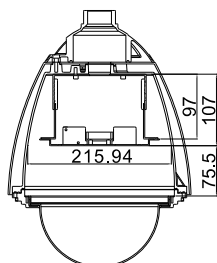

Fan Assisted Heater in 3A DC

本公司保留產品功能及外觀更新之權利，恕不另行通知。

VT-27W 球型防護罩

相關產品

VT-9009N 壁掛支架	VT-9007 外 90° 支架
VT-9010 變壓器盒	C701 連接板
VT-9006 倒吊支架	C603 連接板
VT-9002 柱式支架	

產品尺寸

外部尺寸圖

外部尺寸圖

內部尺寸圖

網路攝影機&快球安裝方式

網路攝影機&快球安裝方式

C701 連接板

固定式攝影機安裝方式

C603 Metal Parts

Unit Weight:
7.6 kg

Package Weight:
10.3 kg

Package Dimensions (B x H x L):
53 x 38 x 32 cm

本公司保留產品功能及外觀更新之權利，恕不另行通知。