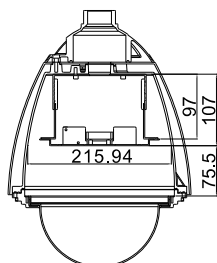

## 產品尺寸

外部尺寸圖

外部尺寸圖

內部尺寸圖

網路攝影機 & 快球安裝方式

網路攝影機 & 快球安裝方式

C701 連接板

固定式攝影機安裝方式

C603 Metal Parts

Unit Weight:  
7.6 kg

Package Weight:  
10.3 kg

Package Dimensions ( B x H x L ):  
53 x 38 x 32 cm

本公司保留產品功能及外觀更新之權利，恕不另行通知。