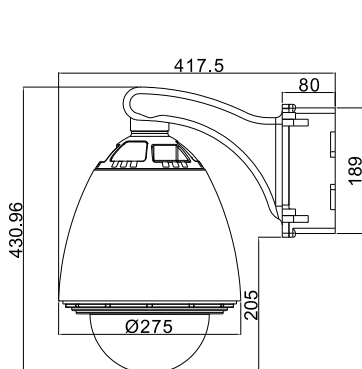

VT-27WN 充氣球型防護罩

相關產品

VT-9009N 壁掛支架	VT-9007 外 90° 支架
VT-9010 變壓器盒	C701 連接板
VT-9006 倒吊支架	C603 連接板
VT-9002 柱式支架	

產品尺寸

外部尺寸圖