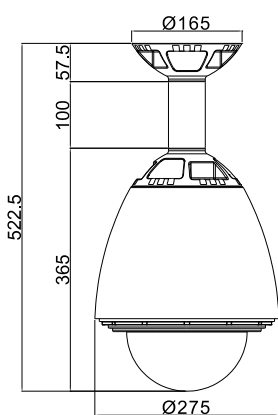

## 相關產品

VT-9009N 壁掛支架	VT-9007 外 90° 支架
VT-9010 變壓器盒	C701 連接板
VT-9006 倒吊支架	C603 連接板
VT-9002 柱式支架	

## 產品尺寸

外部尺寸圖

外部尺寸圖

內部尺寸圖

網路攝影機 & 快球安裝方式

網路攝影機 & 快球安裝方式

C701 連接板

固定式攝影機安裝方式

C603 Metal Parts

Unit Weight:  
7.6 kg

Package Weight:  
10.3 kg

Package Dimensions ( B x H x L ):  
53 x 38 x 32 cm

本公司保留產品功能及外觀更新之權利，恕不另行通知。