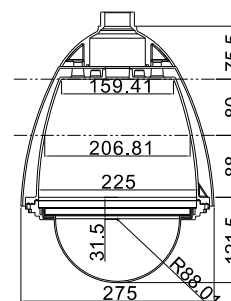

## 相關產品

VT-9009N 壁掛支架	VT-9007 外 90° 支架
VT-9010 變壓器盒	C701 連接板
VT-9006 倒吊支架	C603 連接板
VT-9002 柱式支架	

## 產品尺寸

外部尺寸圖

外部尺寸圖

內部尺寸圖

網路攝影機 & 快球安裝方式

網路攝影機 & 快球安裝方式

C701 連接板

固定式攝影機安裝方式

C603 Metal Parts

Unit Weight:  
7.6 kg

Package Weight:  
10.3 kg

Package Dimensions ( B x H x L ):  
53 x 38 x 32 cm

本公司保留產品功能及外觀更新之權利，恕不另行通知。