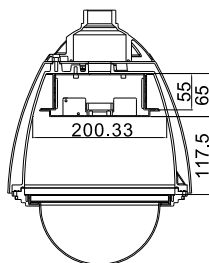

## 產品尺寸

外部尺寸圖

外部尺寸圖

內部尺寸圖

網路攝影機 & 快球安裝方式

網路攝影機 & 快球安裝方式

C701 連接板

固定式攝影機安裝方式

C603 Metal Parts

Unit Weight:  
7.6 kg

Package Weight:  
10.3 kg

Package Dimensions ( B x H x L ):  
53 x 38 x 32 cm

本公司保留產品功能及外觀更新之權利，恕不另行通知。