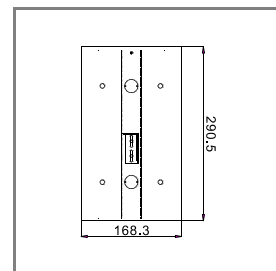

VIDEOTREC

VT-8S 角落型防護罩

- 高密度 ABS 外罩
- 視窗為透明或彩色壓克力，具偽裝效果
- 透光率低於 1.5 個 F 值
- 開啓須用特殊工具
- 可固定於牆面、牆角及電梯間
- 具上、下、左、右可調式攝影機支架
- 基板背部具一出線孔
- 可選擇吸頂或壁掛式安裝

VT-606 攝影機防護罩

- 室外後掀式防護罩
- 鋁質攝影機防護罩
- 外觀尺寸：147 (W) x 140 (H) x 470 (L) mm
- 攝影機安裝尺寸：105 (W) x 100 (H) x 320 (L) mm
- 溫控：加熱器 (ON/15°C, OFF/25°C)，風扇 (ON/35°C, OFF/25°C)
- 輸入電壓：DC 12V, AC 24V / 110V / 220V
- IR LED (選配)
- 包裝：12 個 1 箱

VT-607 攝影機防護罩

- 室外後掀式防護罩
- 鋁質攝影機防護罩
- 外觀尺寸：157 (W) x 130 (H) x 460(L) mm
- 攝影機安裝尺寸：108 (W) x 75 (H) x 300 (L) mm
- 溫控：加熱器 (ON/15°C, OFF/25°C)，風扇 (ON/35°C, OFF/25°C)
- 輸入電壓：DC 12V, AC 24V / 110V / 220V
- 包裝：6 個 1 箱