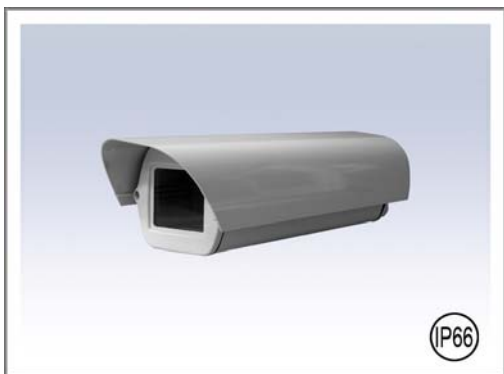

VIDEOTREC

VT-8S 角落型防護罩

- 高密度 ABS 外罩
- 視窗為透明或彩色壓克力，具偽裝效果
- 透光率低於 1.5 個 F 值
- 開啓須用特殊工具
- 可固定於牆面、牆角及電梯間
- 具上、下、左、右可調式攝影機支架
- 基板背部具一出線孔
- 可選擇吸頂或壁掛式安裝

VT-606 攝影機防護罩

- 室外後掀式防護罩
- 鋁質攝影機防護罩
- 外觀尺寸：147 (W) x 140 (H) x 470 (L) mm
- 攝影機安裝尺寸：105 (W) x 100 (H) x 320 (L) mm
- 溫控：加熱器 (ON/15°C, OFF/25°C)，風扇 (ON/35°C, OFF/25°C)
- 輸入電壓：DC 12V, AC 24V / 110V / 220V
- IR LED (選配)
- 包裝：12 個 1 箱

VT-607 攝影機防護罩

- 室外後掀式防護罩
- 鋁質攝影機防護罩
- 外觀尺寸：157 (W) x 130 (H) x 460(L) mm
- 攝影機安裝尺寸：108 (W) x 75 (H) x 300 (L) mm
- 溫控：加熱器 (ON/15°C, OFF/25°C)，風扇 (ON/35°C, OFF/25°C)
- 輸入電壓：DC 12V, AC 24V / 110V / 220V
- 包裝：6 個 1 箱